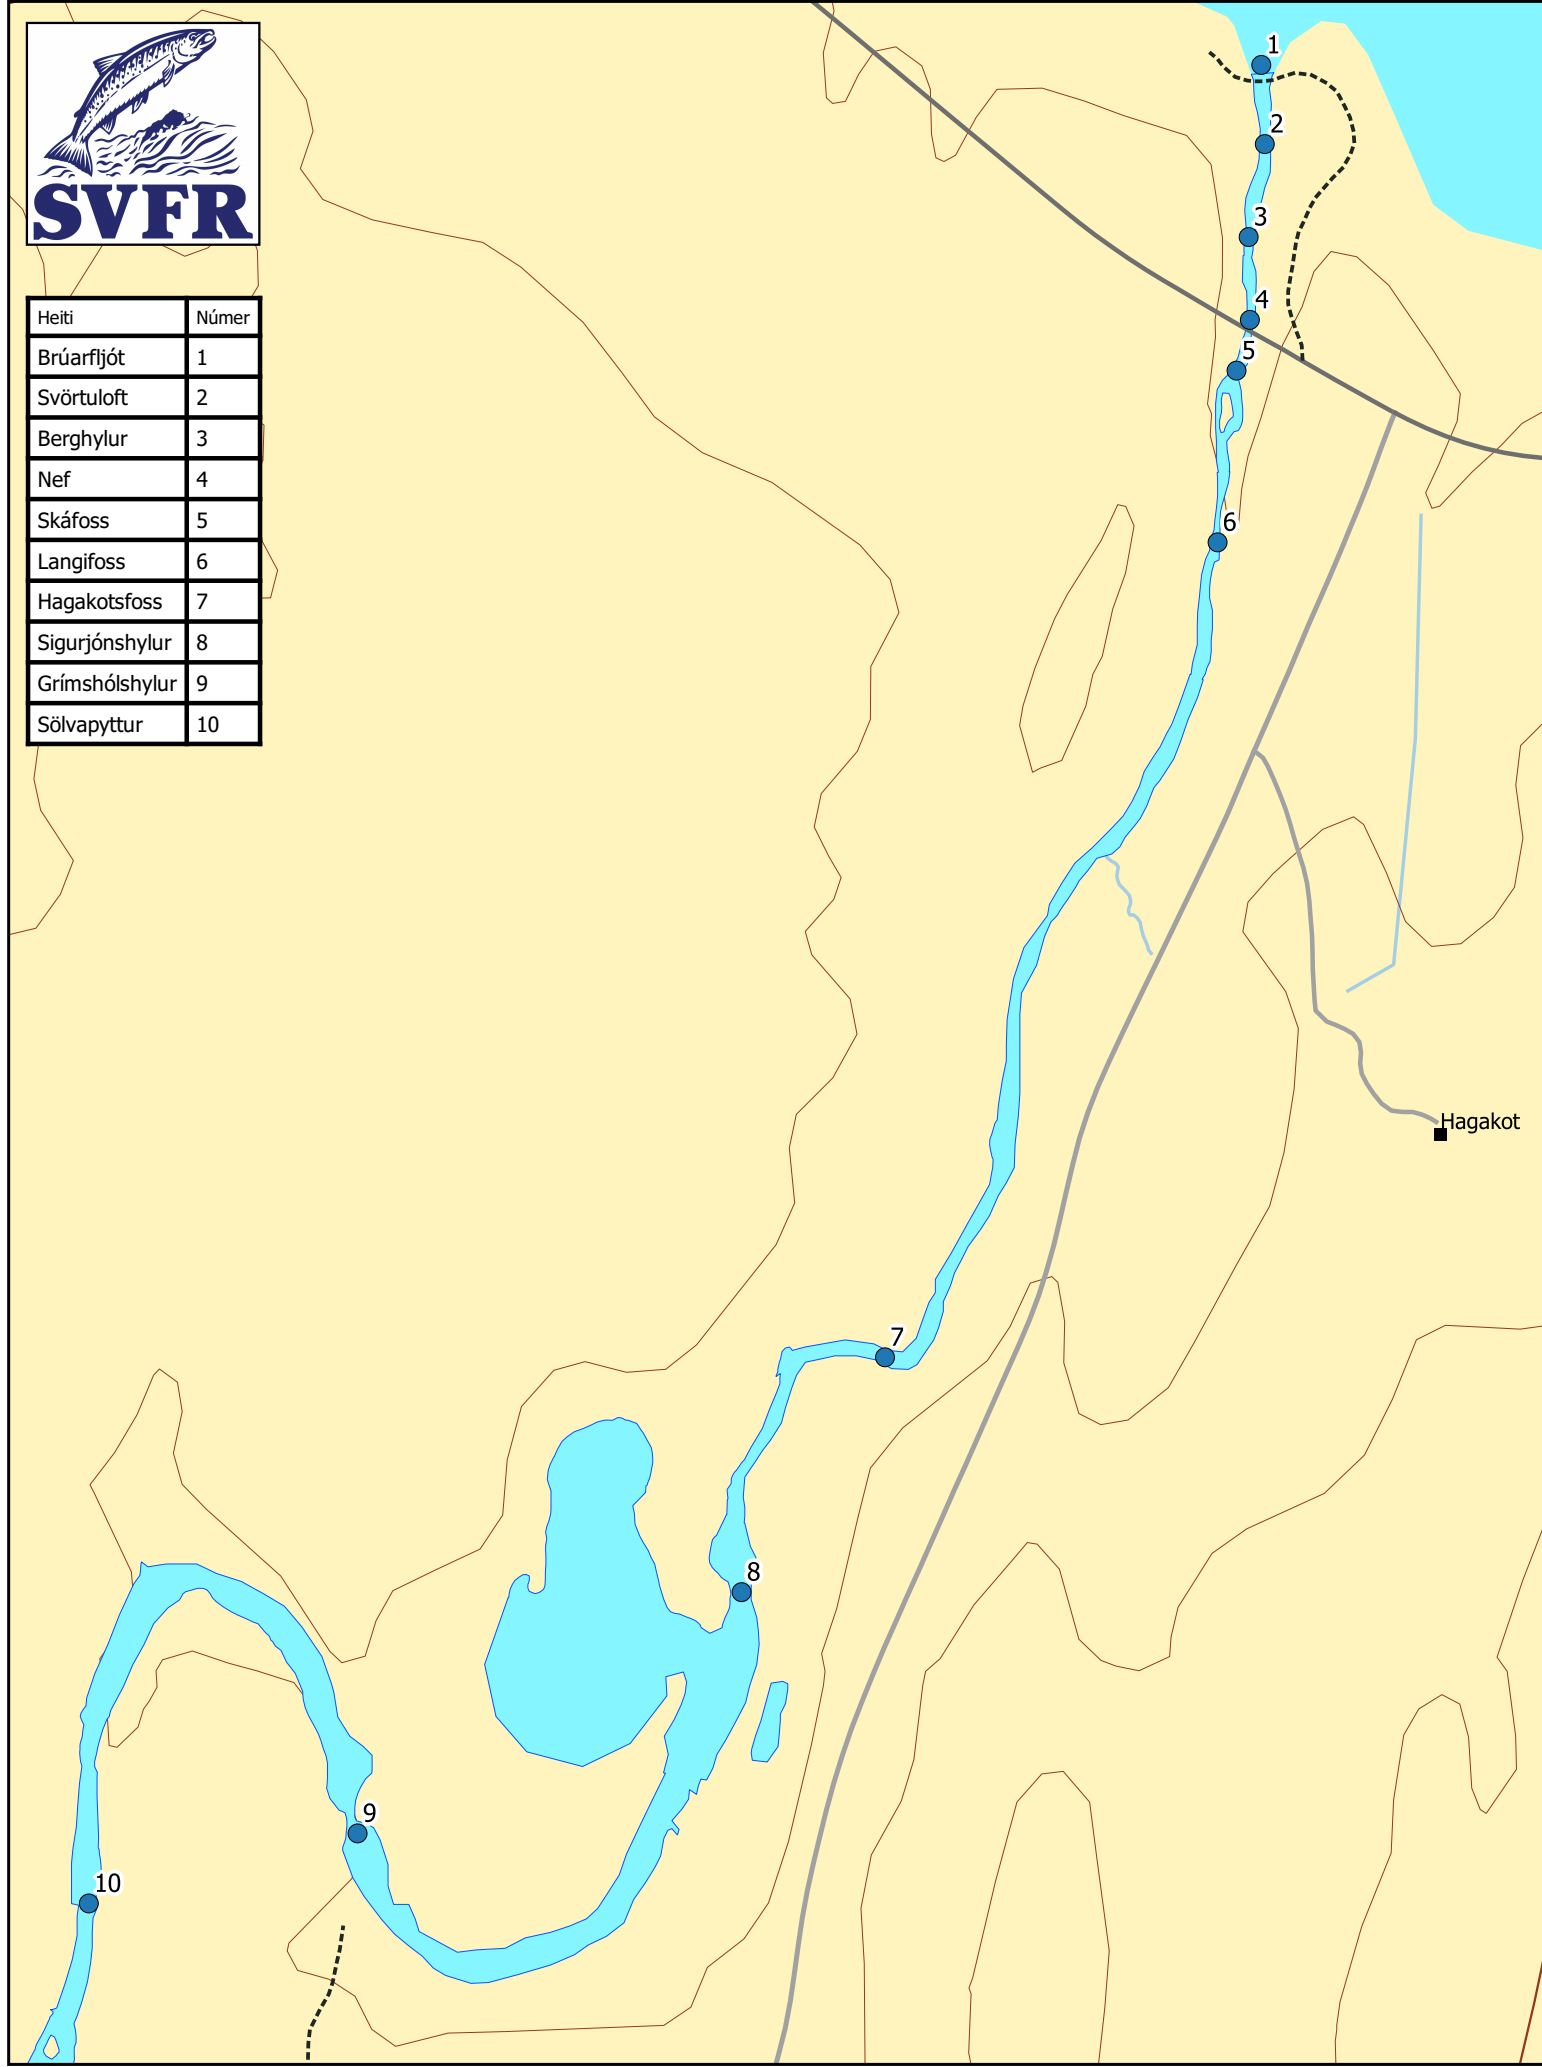

Heiti	Númer
Brúarfjót	1
Svörtuloft	2
Berghylur	3
Nef	4
Skáfoss	5
Langifoss	6
Hagakotsfoss	7
Sigurjónshylur	8
Grímshólshylur	9
Sölvapyttur	10

Laugadalsá veiðikort. Byggt á IS50V grunni LMÍ.
Veiðistaðir og slóðar frá staðkunnugum.

Heiti	Númer
Sölvapyttur	10
Skríðufljót	11
Lambatangafljót	12
Blámýrarfljót	13
Ponta	14
Símastrengur	15
Dagmálafljót	16
Hólmastrengur	17
Ruðningur	18
Affall	19

Blámýrar

Veiðihús Tvísteinar

Laugadalsá veiðikort. Byggt á IS50V grunni LMÍ.
Veiðistaðir og slóðar frá staðkunnugum.